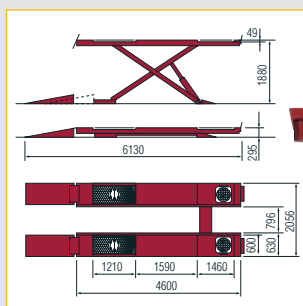

G4.128
 GP4.128 - Air lock

RAV 4212 SI - kg 3500
RAV 4212 NSI - kg 4000

RAV 518 T - kg 3000

KPS 326 H - kg 2700
KPS 327 H - kg 3200

KPS 305 H - kg 2700
KPS 306 H - kg 3200

RT 009 - RT 011
RT 095
RT 202
RT 320 IN

RAV 631 - kg 3000

RAV 602 - kg 4000
RAV 642 - kg 5000

RAV 602 SI - kg 4000
RAV 642 SI - kg 5000

SC 20NL - kg 2000

SL 40L - kg 4000

SX 55
kg 500

KE 32
kg 300

PX 15 - 15 t
PX 30 - 30 t