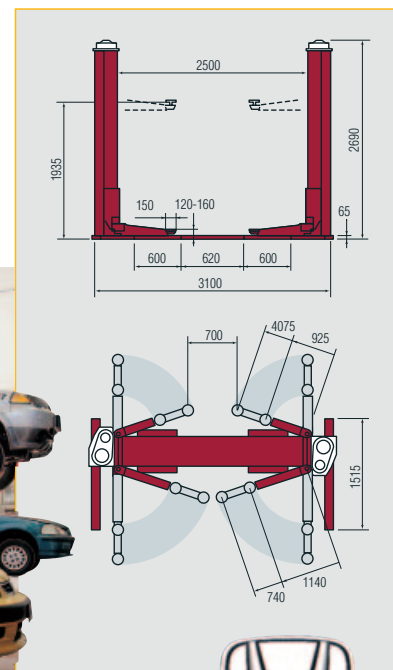

G4.128
 GP4.128 - Air lock

RAV 4212 SI - kg 3500
RAV 4212 NSI - kg 4000

RAV 518 T - kg 3000

KPS 326 H - kg 2700
KPS 327 H - kg 3200

KPS 305 H - kg 2700
KPS 306 H - kg 3200

RT 009 - RT 011
RT 095
RT 202
RT 320 IN