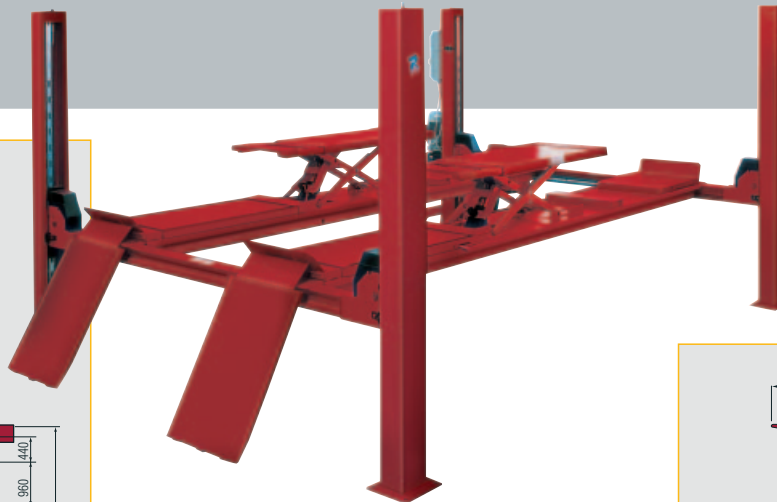

TD 1830 IR - 8 CCD - I/R 17"
 TD 1850 IR - 8 CCD - I/R 19"
 TD 2100 RF - 8 CCD - Radio 19"

TD 1760 E - 6 CCD
 TD 1780 E - 8 CCD

TD 5060 - 6 CCD

G 820N

G 840NS20

G1.111N

G2.120

G2.124

G4.128
 GP4.128 - Air lock

RAV 4212 SI - kg 3500
RAV 4212 NSI - kg 4000

RAV 518 T - kg 3000

KPS 326 H - kg 2700
KPS 327 H - kg 3200

KPS 305 H - kg 2700
KPS 306 H - kg 3200

RT 009 - RT 011
RT 095
RT 202
RT 320 IN

RAV 631 - kg 3000

RAV 602 - kg 4000
RAV 642 - kg 5000

RAV 602 SI - kg 4000
RAV 642 SI - kg 5000

SC 20NL - kg 2000

SL 40L - kg 4000

SX 55
kg 500

KE 32
kg 300

PX 15 - 15 t
PX 30 - 30 t