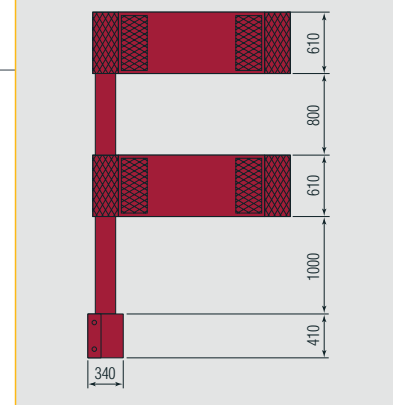

G4.128
 GP4.128 - Air lock

RAV 4212 SI - kg 3500
RAV 4212 NSI - kg 4000

RAV 518 T - kg 3000

KPS 326 H - kg 2700
KPS 327 H - kg 3200

KPS 305 H - kg 2700
KPS 306 H - kg 3200

RT 009 - RT 011
RT 095
RT 202
RT 320 IN