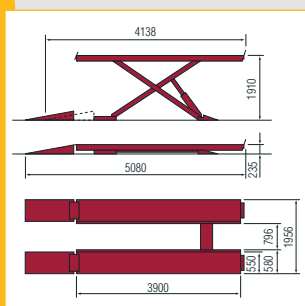

G4.128
 GP4.128 - Air lock

RAV 4212 SI - kg 3500
RAV 4212 NSI - kg 4000

RAV 518 T - kg 3000

KPS 326 H - kg 2700
KPS 327 H - kg 3200

KPS 305 H - kg 2700
KPS 306 H - kg 3200

RT 009 - RT 011
RT 095
RT 202
RT 320 IN

RAV 631 - kg 3000

RAV 602 - kg 4000
RAV 642 - kg 5000

RAV 602 SI - kg 4000
RAV 642 SI - kg 5000

SC 20NL - kg 2000

SL 40L - kg 4000

SX 55
kg 500

KE 32
kg 300

PX 15 - 15 t
PX 30 - 30 t