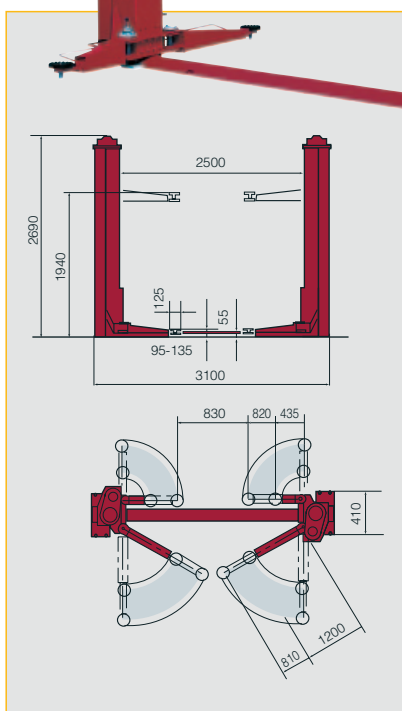

G4.128
 GP4.128 - Air lock

RAV 4212 SI - kg 3500
RAV 4212 NSI - kg 4000

RAV 518 T - kg 3000

KPS 326 H - kg 2700
KPS 327 H - kg 3200

KPS 305 H - kg 2700
KPS 306 H - kg 3200

RT 009 - RT 011
RT 095
RT 202
RT 320 IN