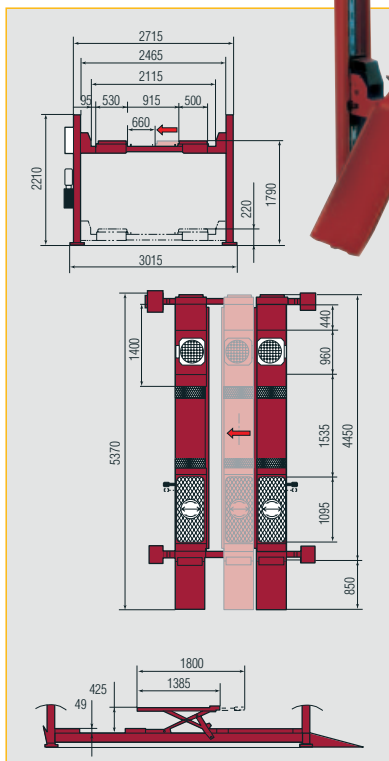

TD 1830 IR - 8 CCD - I/R 17"
 TD 1850 IR - 8 CCD - I/R 19"
 TD 2100 RF - 8 CCD - Radio 19"

TD 1760 E - 6 CCD
 TD 1780 E - 8 CCD

TD 5060 - 6 CCD

G 820N

G 840NS20

G1.111N

G2.120

G2.124

G4.128
 GP4.128 - Air lock

RAV 4212 SI - kg 3500
RAV 4212 NSI - kg 4000

RAV 518 T - kg 3000

KPS 326 H - kg 2700
KPS 327 H - kg 3200

KPS 305 H - kg 2700
KPS 306 H - kg 3200

RT 009 - RT 011
RT 095
RT 202
RT 320 IN

RAV 631 - kg 3000

RAV 602 - kg 4000
RAV 642 - kg 5000

RAV 602 SI - kg 4000
RAV 642 SI - kg 5000

SC 20NL - kg 2000

SL 40L - kg 4000

SX 55
kg 500

KE 32
kg 300

PX 15 - 15 t
PX 30 - 30 t