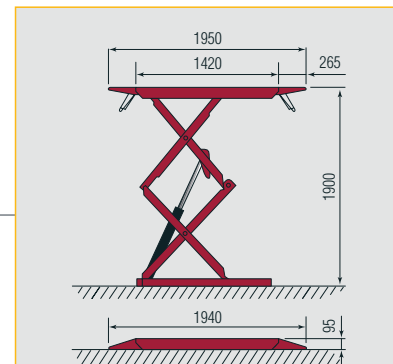

G4.128
 GP4.128 - Air lock

RAV 4212 SI - kg 3500
RAV 4212 NSI - kg 4000

RAV 518 T - kg 3000

KPS 326 H - kg 2700
KPS 327 H - kg 3200

KPS 305 H - kg 2700
KPS 306 H - kg 3200

RT 009 - RT 011
RT 095
RT 202
RT 320 IN