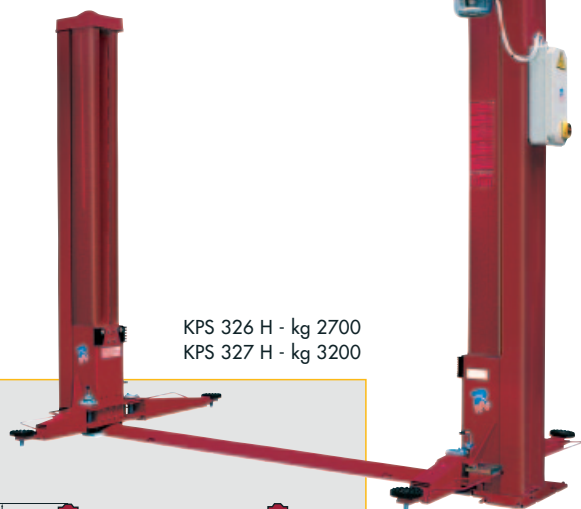

TD 1830 IR - 8 CCD - I/R 17"
 TD 1850 IR - 8 CCD - I/R 19"
 TD 2100 RF - 8 CCD - Radio 19"

TD 1760 E - 6 CCD
 TD 1780 E - 8 CCD

TD 5060 - 6 CCD

G 820N

G 840NS20

G1.111N

G2.120

G2.124

G4.128
 GP4.128 - Air lock

RAV 4212 SI - kg 3500
RAV 4212 NSI - kg 4000

RAV 518 T - kg 3000

KPS 326 H - kg 2700
KPS 327 H - kg 3200

KPS 305 H - kg 2700
KPS 306 H - kg 3200

RT 009 - RT 011
RT 095
RT 202
RT 320 IN

RAV 631 - kg 3000

RAV 602 - kg 4000
RAV 642 - kg 5000

RAV 602 SI - kg 4000
RAV 642 SI - kg 5000

SC 20NL - kg 2000

SL 40L - kg 4000

SX 55
kg 500

KE 32
kg 300

PX 15 - 15 t
PX 30 - 30 t